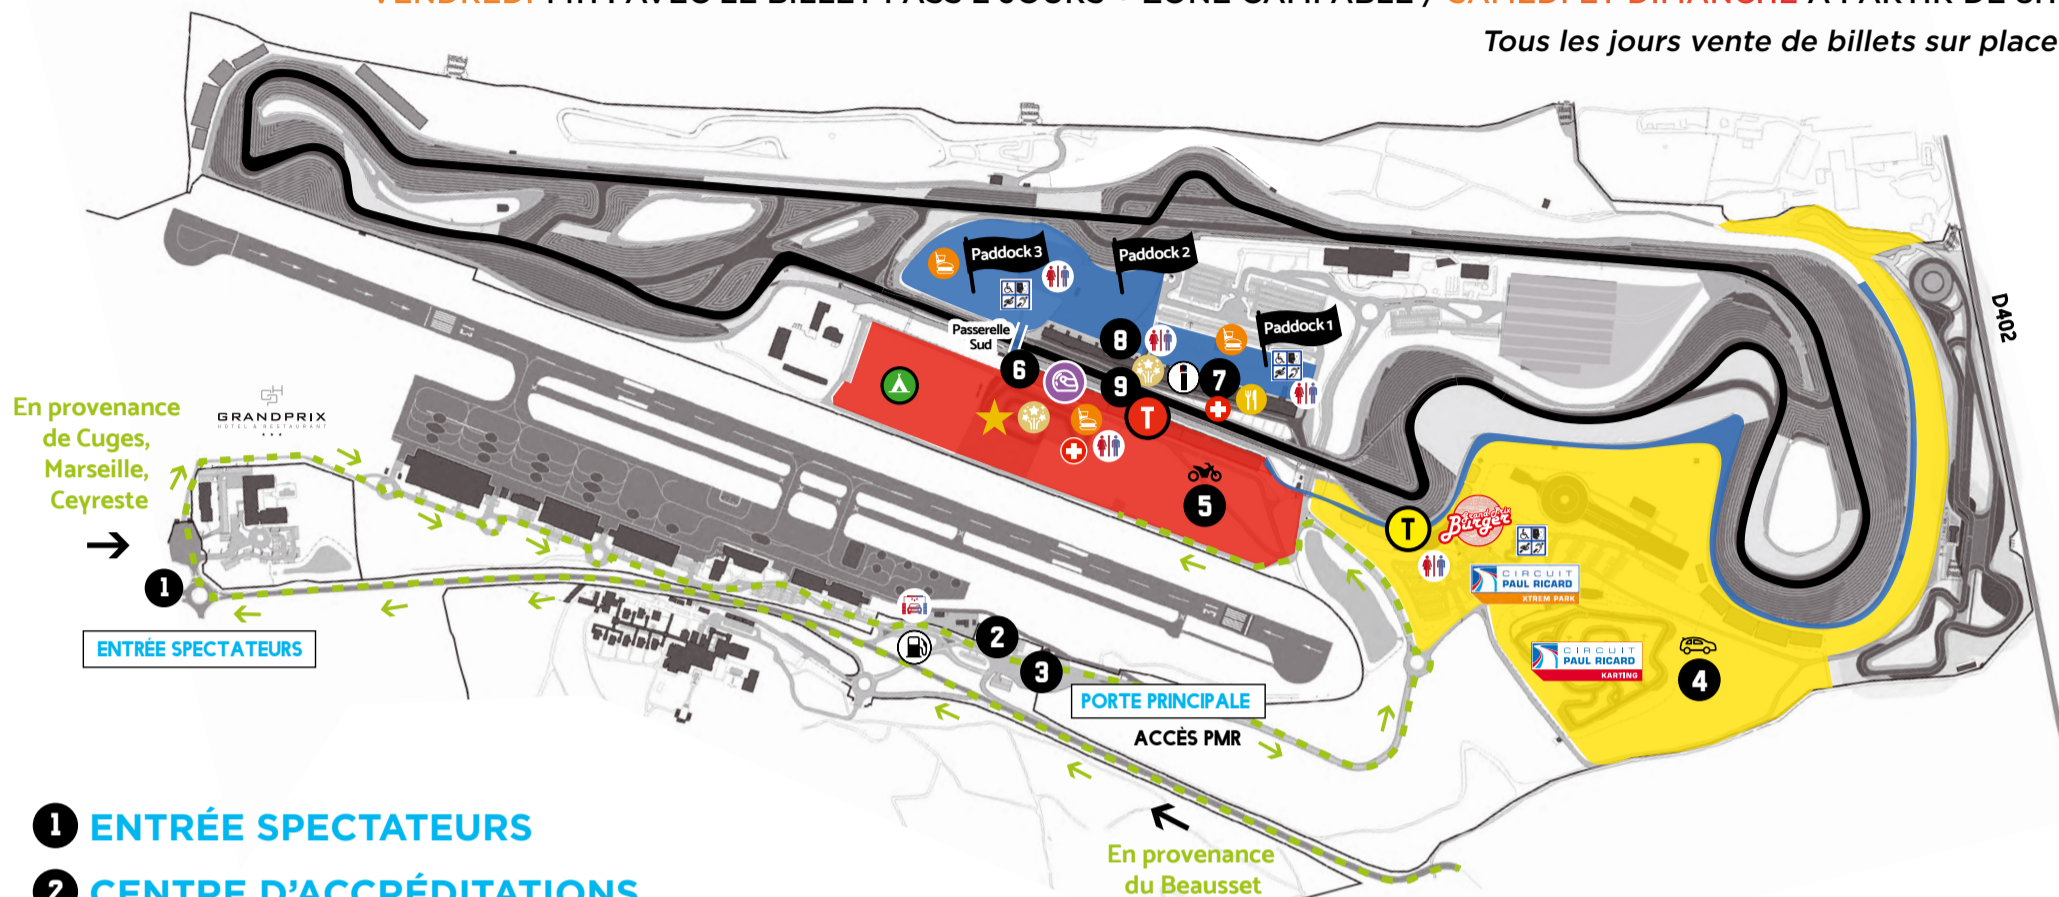

## ACCÈS SPECTATEURS :

VENDREDI 14H : AVEC LE BILLET PASS 2 JOURS + ZONE CAMPABLE / SAMEDI ET DIMANCHE À PARTIR DE 8H

Tous les jours vente de billets sur place

### 1 ENTRÉE SPECTATEURS

#### GRAND PRIX BURGER

- Vendredi : 10h-18h
- Samedi : 08h-22h
- Dimanche : 08h-18h

T Tribune Virage du Pont

### 6 ACCES PADDOKS PAR PASSERELLE

T Tribune ligne droite des stands

- Esteban traiteur
- Friterie Julien
- Churros
- La tarte tropezienne
- Corse