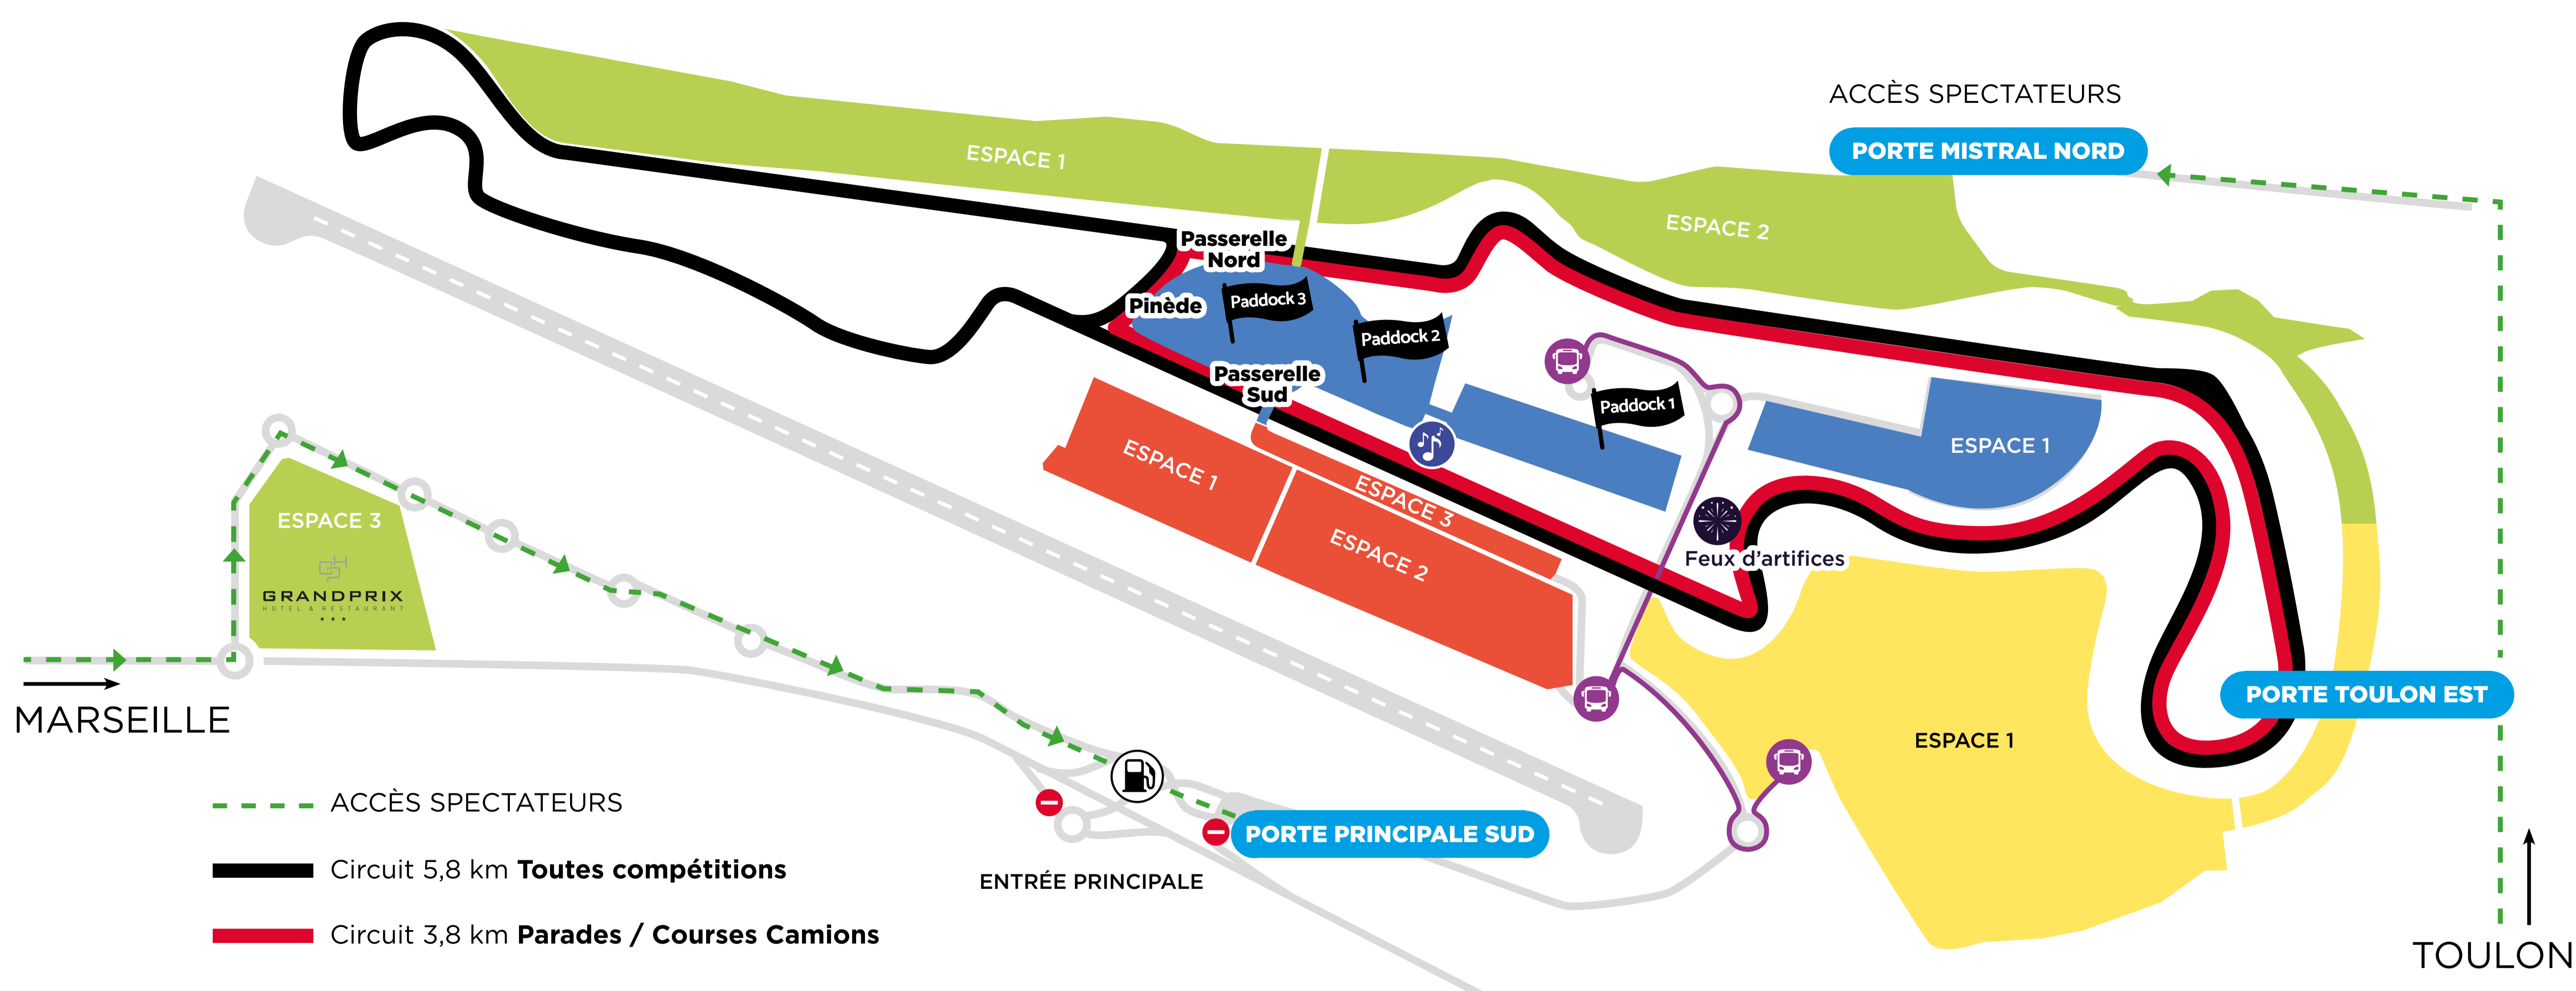

PLAN SPECTATEURS

23 & 24 MAI 2026

ZONE BLEUE

• ESPACE 1

Parking VIP
Parking PMR
Parking accrédités

Paddock 1

Paddock Championnat de France Camions FFSA

Pit building (accueil, point infos, objets trouvés)

• Point infos

• Restaurant Panoramic (ouvert au public)

• Écran géant

• Loges

• Podium

• Dispositifs médicaux

Food corner

WC avec accès PMR

Arrêts Petit Train / Navettes PMR

Concert sur la piste

Paddock 2

WC avec accès PMR

Zone exposants

Expositions des camions décorés

Paddock 3

Expositions des camions décorés

WC avec accès PMR

Zone exposants

Fête foraine

Point infos

• PINÈDE

Zone animations WHEELYLAND

Food corner

ZONE ROUGE

• ESPACE 1

Expositions des camions décorés
Camping camions

• ESPACE 2

WC avec accès PMR

Food corner

Écran géant

Expositions des camions décorés

Dispositifs médicaux

Zone exposants

Arrêts Petit Train / Navettes PMR

Point infos

Parking spectateurs camions + autos

• ESPACE 3

Tribunes PMR

Tribune ligne droite des stands

ZONE JAUNE

• ESPACE 1

Arrêts Petit Train / Navettes PMR

Grand Prix Burger

Expositions camions anciens

Écran géant

Xtrem Park activités + boutique

Karting

Tribune virage du pont

WC avec accès PMR

Parking PMR / Tribunes PMR

ZONE VERTE

• ESPACE 1

Camping

Food corner

• ESPACE 2

Parking spectateur autos

Passerelle Nord (accès spectateurs)

Dispositifs médicaux

• ESPACE 3

Centre accréditation Grand Prix Hôtel

SCANNEZ-MOI

ACCÈS AU PLAN / PROGRAMME / CLASSEMENT